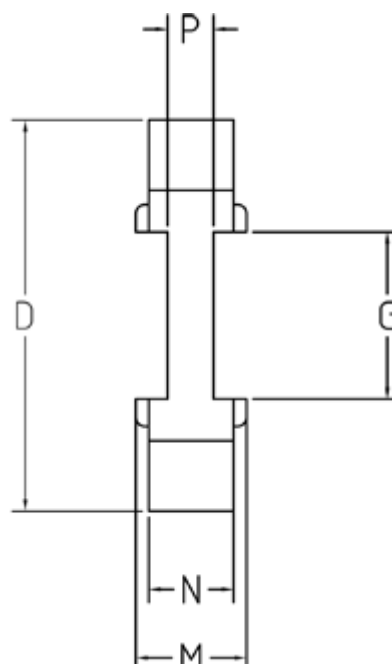

Varenummer: 333502803
Beskrivelse: Element Klonex ES28/38
PU Polyuretan Grøn 64 Shore D

Mål

D = 65
G = 30
M = 20
N = 15
P = 5.2